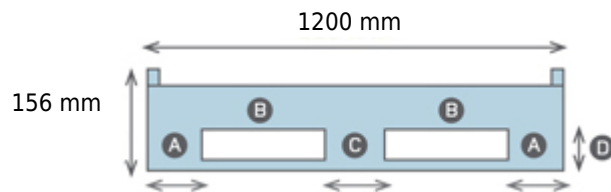

Palet de Plàstic 1212M06-07083010 (1200x1200x156 mm)

Vista **Frontal**

Vista **Lateral**

- A 130 mm
- B 400 mm
- C 140 mm
- D 128 mm

- E 180 mm
- F 350 mm
- G 140 mm

17.7 kg

7500 kg

1350 kg

300 kg

HDPE

-20/60°C

0 - 7 mm

16

352

Negre

02/01/2023 V4.0