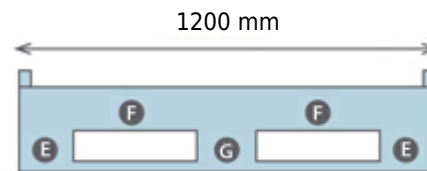

Palet de Plàstic 1212M06-07083010 (1200x1200x156 mm)

Vista **Frontal**

Vista **Lateral**

- A 130 mm
- B 400 mm
- C 140 mm
- D 128 mm

- E 180 mm
- F 350 mm
- G 140 mm

17.7 kg

7500 kg

1350 kg