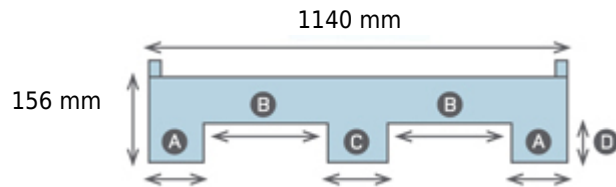

Palet de Plàstic 1140M03-07083010 (1140x1140x156 mm)

Vista **Frontal**

Vista **Lateral**

- A 100 mm
- B 400 mm
- C 140 mm
- D 118 mm

- E 150 mm
- F 350 mm
- G 140 mm

15 Kg

7500 Kg

1350 Kg

200 Kg

HDPE

-20/60°C

0 - 7 mm

15

330

Negre

02/01/2023 V4.0