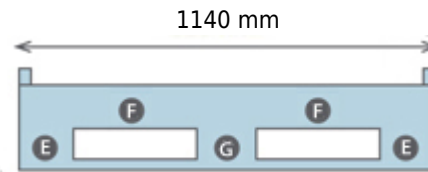

Palet de Plàstic 1140M03-07083010 (1140x1140x156 mm)

Vista **Frontal**

Vista **Lateral**

- A 100 mm
- B 400 mm
- C 140 mm
- D 118 mm

- E 150 mm
- F 350 mm
- G 140 mm

15 Kg

7500 Kg

1350 Kg