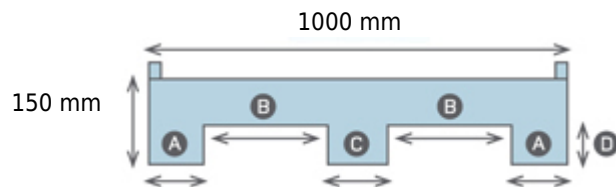

Palet de Plàstic 1210M03-07015010 (1200x1000x150 mm)

Vista **Frontal**

Vista **Lateral**

- A 145 mm
- B 280 mm
- C 150 mm
- D 100 mm

- E 200 mm
- F 325 mm
- G 150 mm

13.5 kg

4000 Kg

1000 kg

500 kg

HDPE

-20/60°C

0-7-22 mm

16

416

Negre

02/01/2023 V4.0