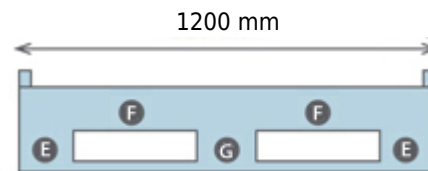

Palet de Plàstic 1210M03-07015010 (1200x1000x150 mm)

Vista **Frontal**

Vista **Lateral**

- A 145 mm
- B 280 mm
- C 150 mm
- D 100 mm

- E 200 mm
- F 325 mm
- G 150 mm

13.5 kg

4000 Kg

1000 kg