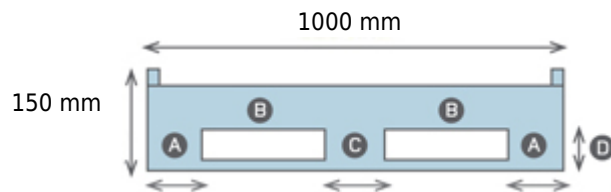

## Palet de Plàstic 1210M05-22015010 (1200x1000x150mm)

Vista **Frontal**

Vista **Lateral**

- A 145 mm
- B 280 mm
- C 150 mm
- D 100 mm

- E 200 mm
- F 325 mm
- G 150 mm

14 kg

4000 Kg

1000 kg

500 kg

HDPE

-20/60°C

0-7-22 mm

16

416

Negre

02/01/2023 V4.0