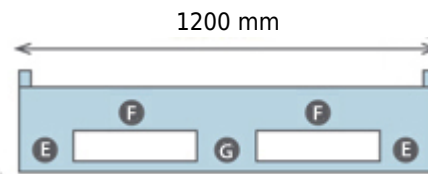

## Palet de Plàstic 1210M05-22015010 (1200x1000x150mm)

Vista **Frontal**

Vista **Lateral**

- A 145 mm
- B 280 mm
- C 150 mm
- D 100 mm

- E 200 mm
- F 325 mm
- G 150 mm

14 kg

4000 Kg

1000 kg