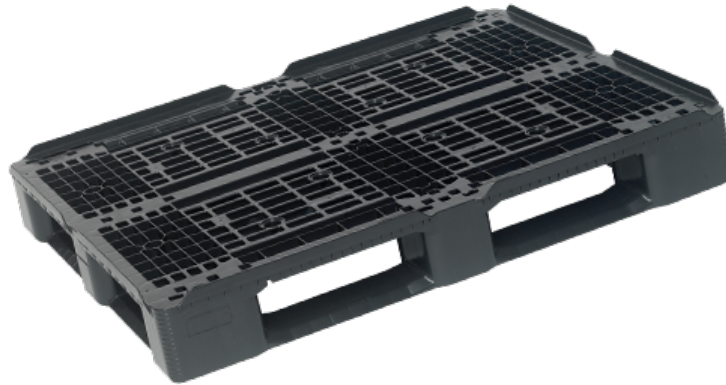

## Palet de Plàstic 1210M05-22015010 (1200x1000x150mm)

Vista **Frontal**

Vista **Lateral**

- A 145 mm
- B 280 mm
- C 150 mm
- D 100 mm

- E 200 mm
- F 325 mm
- G 150 mm

14 kg

4000 Kg

1000 kg

500 kg

HDPE

-20/60°C

0-7-22 mm

16

416

Negre

02/01/2023 V4.0