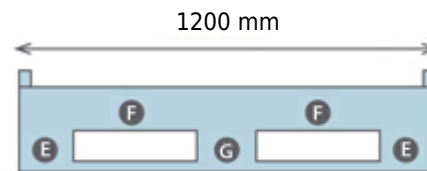

Palet de Plàstic 1210M12-07022010 (1200x1000x150 mm)

Vista **Frontal**

Vista **Lateral**

- A 175 mm
- B 249 mm
- C 152 mm
- D 115 mm

- E 250 mm
- F 275 mm
- G 150 mm

17,5 kg

4000 Kg

1500 Kg