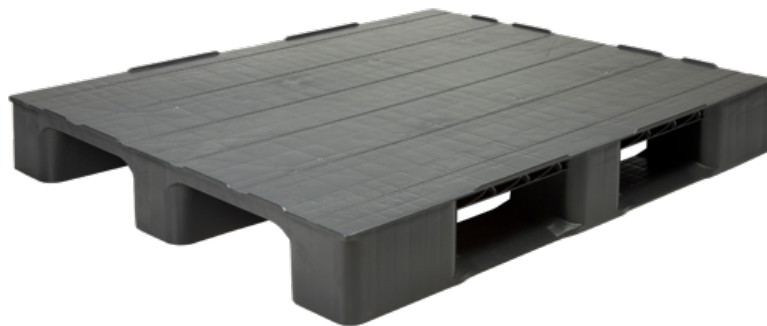

Palet de Plàstic 1210M12-07022010 (1200x1000x150 mm)

Vista **Frontal**

Vista **Lateral**

- A 175 mm
- B 249 mm
- C 152 mm
- D 115 mm

- E 250 mm
- F 275 mm
- G 150 mm

17,5 kg

4000 Kg

1500 Kg

600 kg

PPC

-20/60°C

0 - 7 mm

16

416

Negre

02/01/2023 V4.0