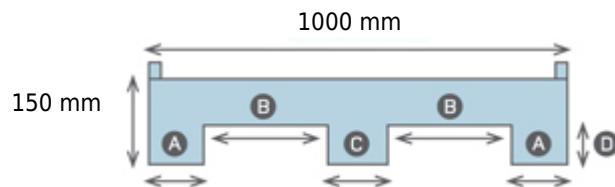

Palet de Plàstic 1210M12-07022010 (1200x1000x150 mm)

Vista **Frontal**

Vista **Lateral**

- A 175 mm
- B 249 mm
- C 152 mm
- D 115 mm

- E 250 mm
- F 275 mm
- G 150 mm

17,5 kg

4000 Kg

1500 Kg

600 kg

PPC

-20/60°C

0 - 7 mm

16

416

Negre

02/01/2023 V4.0