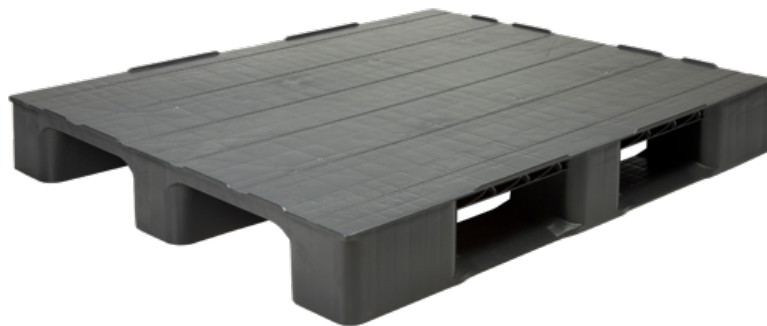

## Palet de Plàstic 1210M13-07022010 (1200x1000x150 mm)

Vista **Frontal**

Vista **Lateral**

- A 175 mm
- B 249 mm
- C 152 mm
- D 115 mm

- E 250 mm
- F 275 mm
- G 150 mm

18,5 kg

4000 kg

1500 Kg

750 kg

PPC

-20/60°C

0 - 7 mm

16

416

Negre

02/01/2023 V4.0