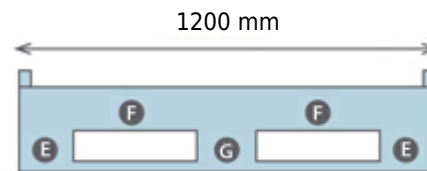

## Palet de Plàstic 1210M13-07022010 (1200x1000x150 mm)

Vista **Frontal**

Vista **Lateral**

- A 175 mm
- B 249 mm
- C 152 mm
- D 115 mm

- E 250 mm
- F 275 mm
- G 150 mm

18,5 kg

4000 kg

1500 Kg