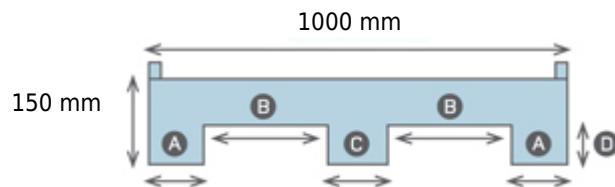

## Palet de Plàstic 1210M13-07022010 (1200x1000x150 mm)

Vista **Frontal**

Vista **Lateral**

- A 175 mm
- B 249 mm
- C 152 mm
- D 115 mm

- E 250 mm
- F 275 mm
- G 150 mm

18,5 kg

4000 kg

1500 Kg

750 kg

PPC

-20/60°C

0 - 7 mm

16

416

Negre

02/01/2023 V4.0