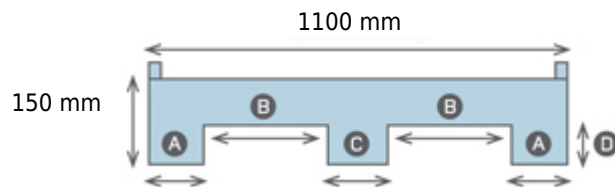

Palet de Plàstic 1111M03-07083010 (1100x1100x150 mm)

Vista **Frontal**

Vista **Lateral**

- A 154 mm
- B 319 mm
- C 154 mm
- D 95 mm

- E 154 mm
- F 319 mm
- G 154 mm

12 Kg

5000 Kg

1250 Kg

200 Kg

HDPE

-20/60°C

0-7 mm

17

408

Negre