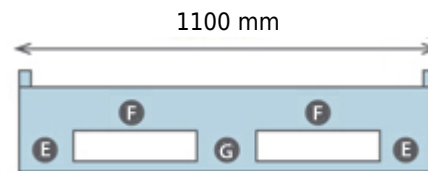

Palet de Plàstic 1111M03-07083010 (1100x1100x150 mm)

Vista **Frontal**

Vista **Lateral**

- A 154 mm
- B 319 mm
- C 154 mm
- D 95 mm

- E 154 mm
- F 319 mm
- G 154 mm

12 Kg

5000 Kg

1250 Kg