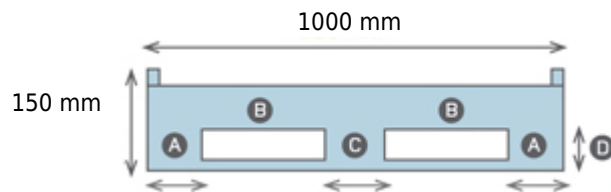

Palet de plàstic 1210M05-07083013 (1200x1000x150mm)

Vista **Frontal**

Vista **Lateral**

- A 145 mm
- B 280 mm
- C 150 mm

- E 215 mm
- F 310 mm
- G 150 mm

15,1 Kg

5.000 Kg

1.500 Kg

1.000 Kg

HDPE

-20/60°C

0-7 mm

16

416

Negre