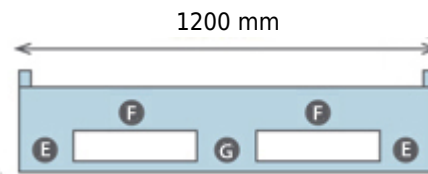

Palet de plàstic 1210M05-07083013 (1200x1000x150mm)

Vista **Frontal**

Vista **Lateral**

- A 145 mm
- B 280 mm
- C 150 mm

- E 215 mm
- F 310 mm
- G 150 mm

15,1 Kg

5.000 Kg

1.500 Kg