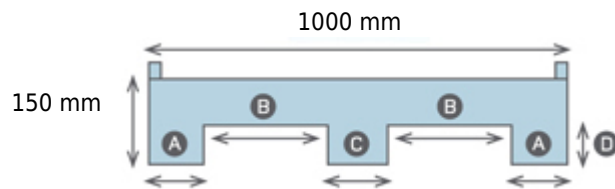

## Palet de plàstic 1210M03-07083013 (1200x1000x150mm)

Vista **Frontal**

Vista **Lateral**

- A 145 mm
- B 280 mm
- C 150 mm
- D 114 mm

- E 215 mm
- F 310 mm
- G 150 mm

14,68 Kg

6.000 Kg

1.500 Kg

850 Kg

HDPE

-20/+60°C

0-7-22 mm

16

416

Negre

02/01/2023 V4.0