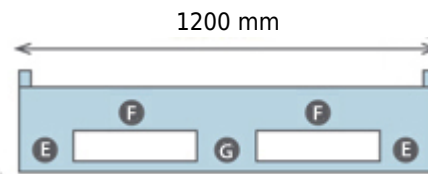

## Palet de plàstic 1210M03-07083013 (1200x1000x150mm)

Vista **Frontal**

Vista **Lateral**

- A 145 mm
- B 280 mm
- C 150 mm
- D 114 mm

- E 215 mm
- F 310 mm
- G 150 mm

14,68 Kg

6.000 Kg

1.500 Kg