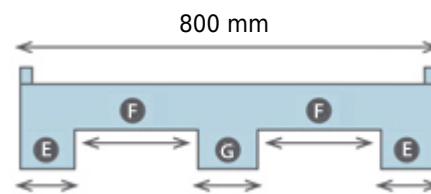

6080M03-07015011 (600x800x150 mm)

Vista **Frontal**

- A 20 mm
- B 210 mm
- C 140 mm
- D 94 mm

Vista **Lateral**

- E 100 mm
- F 250 mm
- G 100 mm

6,6 Kg

2.000 Kg

1.000 Kg

500 Kg

HDPE

-20°/60°C

0-7-22 mm

16x2

1056

Negre