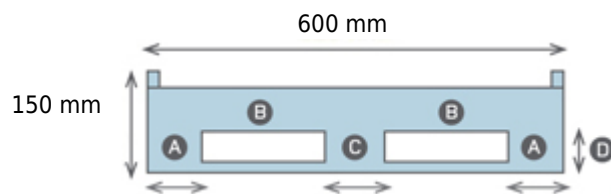

6080M03-07015011 (600x800x150 mm)

Vista **Frontal**

- A 20 mm
- B 210 mm
- C 140 mm
- D 94 mm

Vista **Lateral**

- E 100 mm
- F 250 mm
- G 100 mm

6,6 Kg

2.000 Kg

1.000 Kg

500 Kg

HDPE

-20°/60°C

0-7-22 mm

16x2

1056

Negre