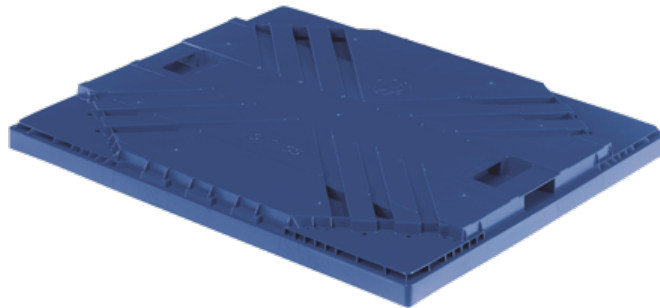

Tapa Palet TP1210-206030 (1205x1005x96 mm)

Vista **Frontal**

Vista **Lateral**

7,5 Kg

PPC

50

1300

1205x1005x96
mm

1197x997x50 mm

Blau