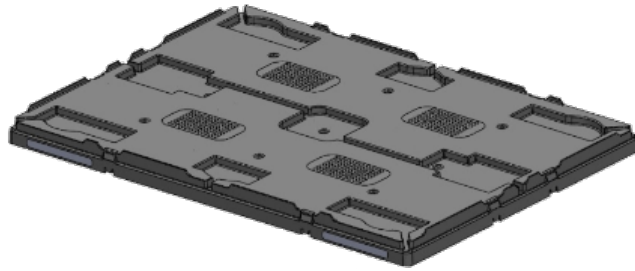

Tapa Palet TP1208-015010 (1220x820x69,5mm)

5,1 Kg

1220x820x69,5m
m

Negre