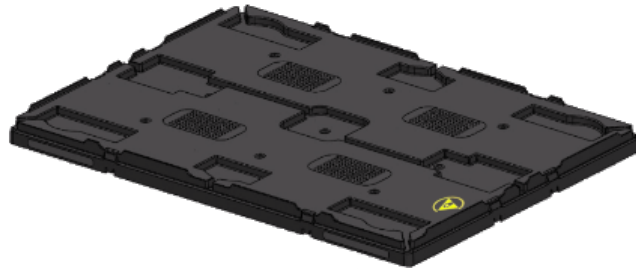

Tapa Palet TP1208-015011 (1220x820x69,5mm)

5,1 Kg

1220x820x69,5m
m

Negre-ESD