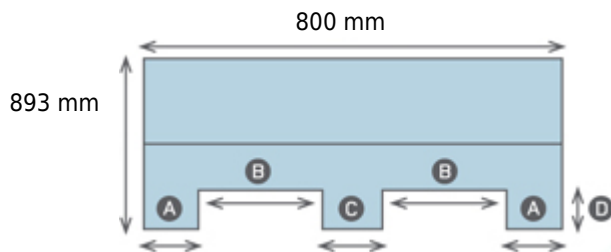

**BP120885113-015040 (1200x800x850 mm)**

**View Frontal**
**View Lateral**

- A 100 mm
- B 225 mm
- C 150 mm
- D 100 mm

- E 200 mm
- F 325 mm
- G 150 mm
- H 720 mm

33.55 Kg

4000 Kg

1000 Kg

400 Kg

HDPE / PP

-10/40°

9 / 3

297 / 99

1200x800x893mm 1127x727x668mm

547 Lt

Black / Gris

23/11/2021 V 1.2