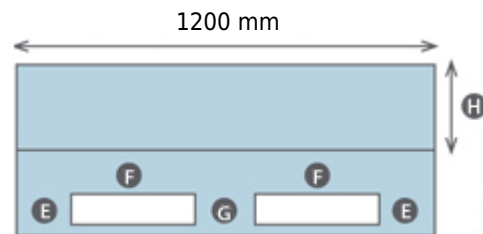

**BP120885113-015040 (1200x800x850 mm)**

**View Frontal**
**View Lateral**

- A 100 mm
- B 225 mm
- C 150 mm
- D 100 mm

- E 200 mm
- F 325 mm
- G 150 mm
- H 720 mm

33.55 Kg

4000 Kg

1000 Kg

400 Kg

HDPE / PP

-10/40°

9 / 3

297 / 99

1200x800x893mm 1127x727x668mm

547 Lt

Black / Gris

23/11/2021 V 1.2