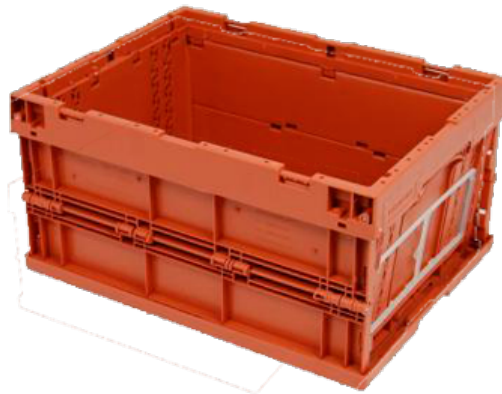

PO4323-034150 (396x297x214 mm)

1,55 kg

12 kg

PPC

-20/40°

340 ISO

8840 ISO

396x297x214mm

360x263x194mm

18 l

74 mm

Brown