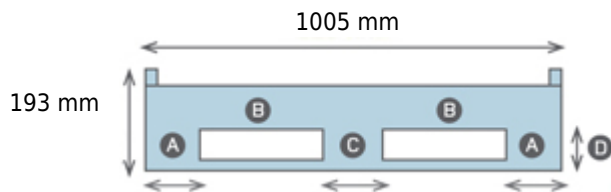

Plastic Pallets SLI2112 (1206x1005x193 mm)

View **Frontal**

View **Lateral**

- A 146 mm
- B 283 mm
- C 147 mm
- D 126 mm

- E 202 mm
- F 327 mm
- G 148 mm
- H 3 mm
- I 22 mm

19,6 kg

5000 Kg

1500 kg

PEHD

-20/60°

22 mm

15

390

Gray / Black

02/01/2023 V4.0