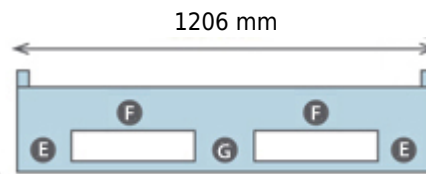

Plastic Pallets SLI2112 (1206x1005x193 mm)

View **Frontal**

View **Lateral**

- A 146 mm
- B 283 mm
- C 147 mm
- D 126 mm

- E 202 mm
- F 327 mm
- G 148 mm
- H 3 mm
- I 22 mm

19,6 kg

5000 Kg

1500 kg

PEHD

-20/60°

22 mm

15

390

Gray / Black

02/01/2023 V4.0