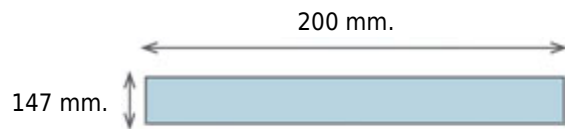

R-KLT3215-206500

View Frontal
View Lateral

0.57kg

100 Kg.

10 Kg.

PPC

-20/40°

256

8448

300x200x147mm

243x162x129mm

5.3 l

Blue - RAL 5003