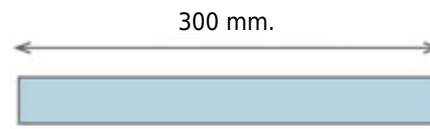

R-KLT3215-206500

View Frontal
View Lateral

0.57kg

100 Kg.

10 Kg.

PPC

-20/40°

256

8448

300x200x147mm

243x162x129mm

5.3 l

Blue - RAL 5003