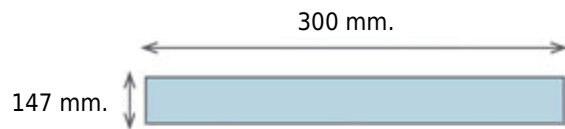

R-KLT4315-206500

View Frontal
View Lateral

1.29kg.

100 Kg.

10 Kg.

PPC

-20/40°

128

4224

400x300x147mm

346x265x109mm

10 Lt.

Blue - RAL 5003