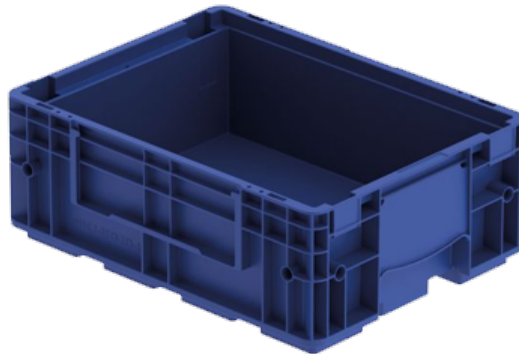

R-KLT4315-206500

View Frontal
View Lateral

1.29kg.

100 Kg.

10 Kg.

PPC

-20/40°

128

4224

400x300x147mm

346x265x109mm

10 Lt.

Blue - RAL 5003