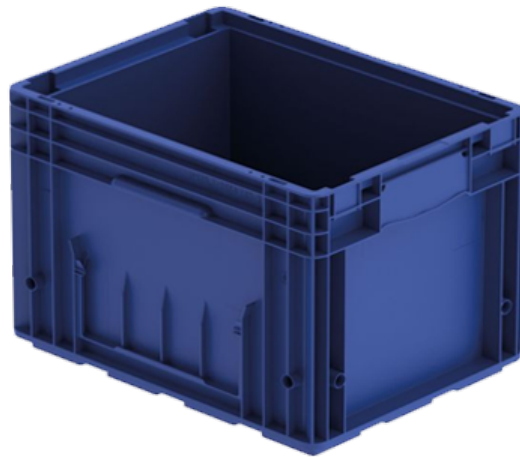

R-KLT4329-206500

View Frontal
View Lateral

1.85 kg.

150 Kg.

15 Kg.

PPC

-20/40°

64

2112

400x300x280mm

346x265x242mm

22 Lt.

Blue - RAL 5003