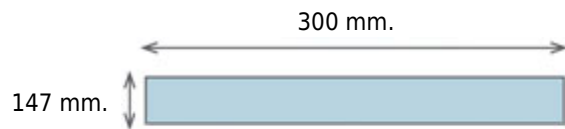

**RL-KLT4147-206450**

**View Frontal**
**View Lateral**

1.08kg.

100 Kg.

10 Kg.

PPC

-20/40°

128

4224

400x300x147mm

345x260x129mm

11,8 Lt.

Blue - RAL 5005