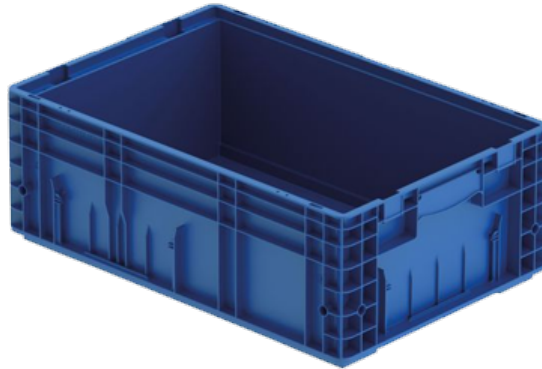

**RL-KLT6213-206450 (600x400x213mm.)**

**View Frontal**

**View Lateral**

2.27kg.

200 Kg.

20

PPC

-20/40°

40

1320

600x400x213mm

544x359x195mm

38.9 Lt.

Blue - RAL 5005