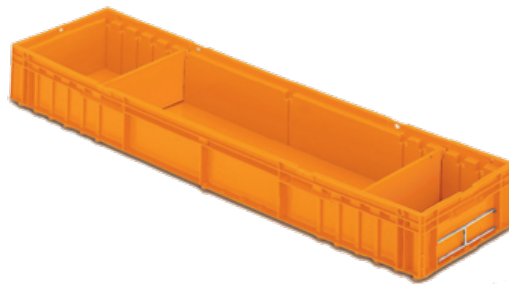

O1315-210040

View **Frontal**

View **Lateral**

3.7kg.

30 Kg.

HDPE

-20/40°

42 ISO

1092 ISO

1196x328x150mm 1147x275x132mm

42 Lt.

140 mm.

Yellow