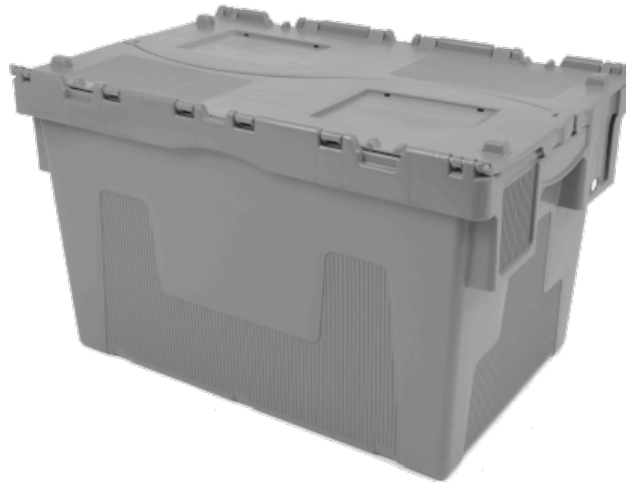

DIT6435111-034220 (600x400x365 mm)

3,5 kg

300 kg

30 kg

PPC

0°/40°C

64 IS

1664

600x400x365 mm

547x365x337 mm

67 Lt

130 mm

Grey