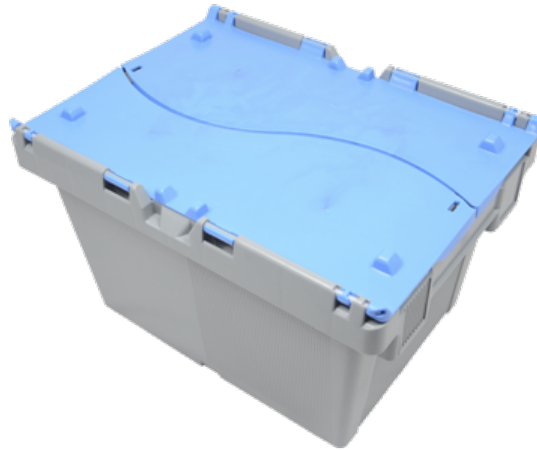

DIT4325111-034220 (400x300x250 mm)

View Frontal
View Lateral

1,48 Kg

200 Kg

20 Kg

PPC

0°/40°C

216

5616

400x300x247 mm. 350x270x233 mm.

23 Lt

70 mm

Grey / Blue lid