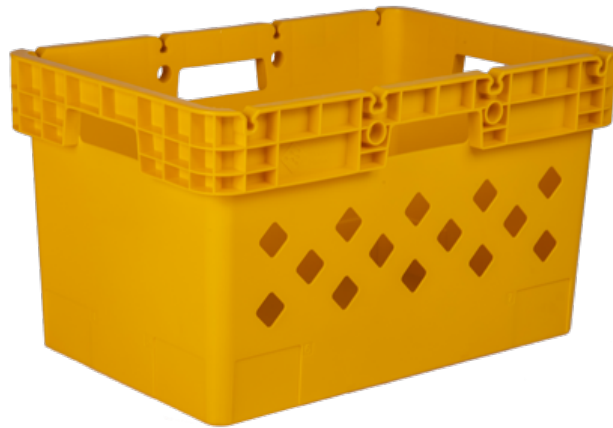

ON6434100-131050 (600x400x340mm)

2 Kg

200 Kg

20 Kg

PP

0°/40°C

80

2640

600x400x340 mm

530x330x335 mm

64 Lt

80 mm