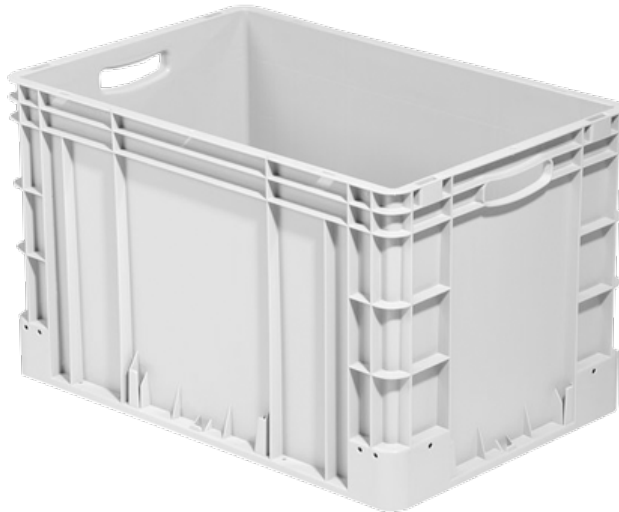

E6442110-206300

View Frontal
View Lateral

3,2 Kg

300 Kg

25 Kg

PPC

-20/40°C

20

660

600x400x420 mm. 567x367x416 mm.

80 Lt

410 mm

Gray