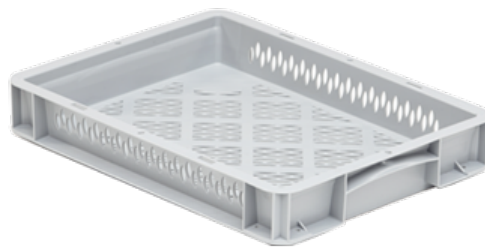

**E4307001-206300(400x300x70 mm)**

**View Frontal**

**View Lateral**

0.47 kg

200 Kg

20 Kg

PPC

-20/40°C

272

8976

400x300x70 mm

367x268x58 mm

5.4 Lt

60 mm

Grey