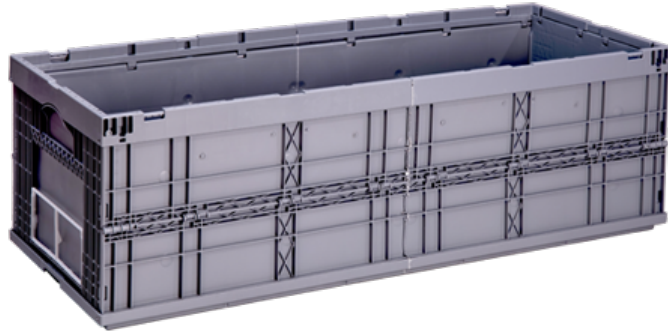

P1433111-092220 (1000x400x315 mm)

4'7 Kg

200 Kg

20 Kg

PPC

0°/40°C

1000x400x314
mm

970x365x295 mm