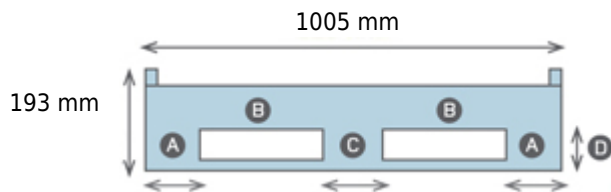

SLI2112-22015040 (1206x1005x193 mm)

View Frontal
View Lateral

- A 146 mm
- B 283 mm
- C 147 mm
- D 126 mm

- E 202 mm
- F 327 mm
- G 148 mm

19,6 kg

5000 kg

1500 kg

HDPE

-20/60°C

22 mm

15

390

Black / Gray