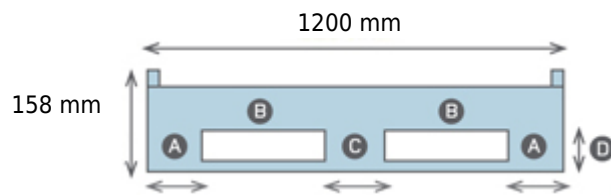

1210H16-07083011 (1200x1000x158mm)

View Frontal

View Lateral

- A 180 mm
- B 230 mm
- C 180 mm
- D 158 mm

- E 230 mm
- F 280 mm
- G 290 mm

24 Kg

7.500 Kg

1.500 Kg

1.375 Kg

HDPE r.

-20°/40°C

0-7 mm

15

390

Black