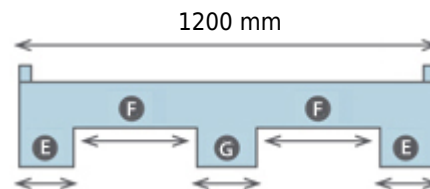

Plastic Pallet 1208HIG19-07015040 (1200x800x130 mm)

View **Frontal**

View **Lateral**

- A 100 mm
- B 225 mm
- C 150 mm
- D 100 mm

- E 200 mm
- F 325 mm
- G 150 mm

13,5 kg

4800 Kg

1200 Kg

HDPE

-20/60°C

0 - 7 mm

18

594

Gray / Bleu