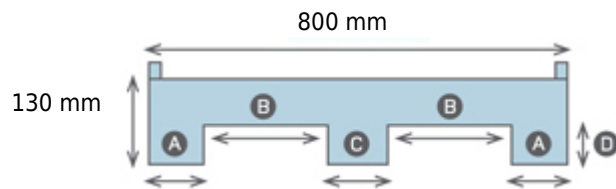

Plastic Pallet 1208HIG19-07015040 (1200x800x130 mm)

View **Frontal**

View **Lateral**

- A 100 mm
- B 225 mm
- C 150 mm
- D 100 mm

- E 200 mm
- F 325 mm
- G 150 mm

13,5 kg

4800 Kg

1200 Kg

HDPE

-20/60°C

0 - 7 mm

18

594

Gray / Bleu