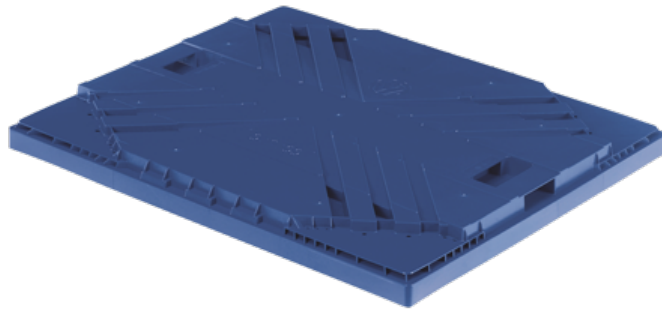

OIPLASTIC

Palet Lid TP1210-206030 (1205x1005x96 mm)

View **Frontal**

View **Lateral**

7,5 Kg

PPC

50

1300

1205x1005x96
mm

1197x997x50 mm

Blue