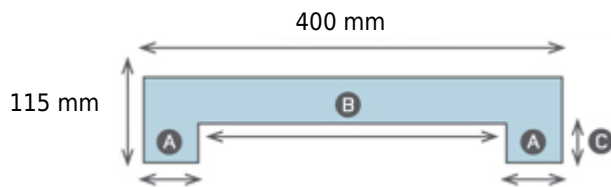

6040L04-07015010 (600X400X116 mm)

View Frontal

- A 118 mm
- B 164 mm
- C 95 mm

View Lateral

- E 93 mm
- F 246 mm
- G 149 mm
- H 112 mm

1,75 Kg

600 Kg

300 Kg