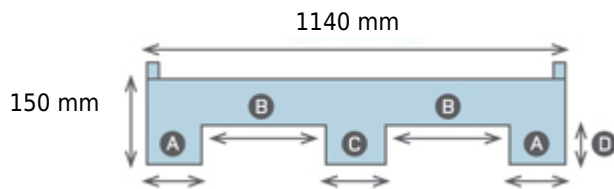

**1140L03-07083010 (1140x1140x150 mm)**

**View Frontal**

**View Lateral**

- A 160 mm
- B 340 mm
- C 140 mm
- D 138 mm

- E 160 mm
- F 340 mm
- G 140 mm

9,36 kg

2500 Kg

1000 Kg

HDPE

-20/60°C

0 - 7 mm

16

352

Black