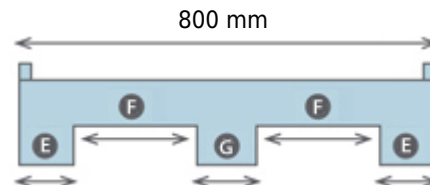

OIPLASTIC

6080L16-07015010 (600x800x130 mm)

View **Frontal**

View **Lateral**

- A 131 mm
- B 338 mm
- C 100 mm

- E 106 mm
- F 254 mm
- G 80 mm

3,40 Kg

700 Kg

350 Kg

HDPE

-20/60°C

30 mm

0 - 7 mm

2x80

5280

Black