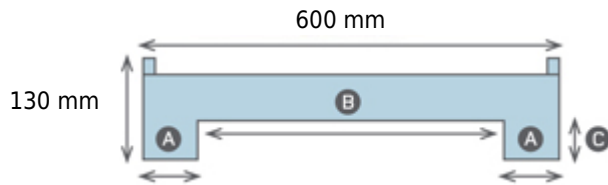

OIPLASTIC

6080L16-07015010 (600x800x130 mm)

View **Frontal**

View **Lateral**

- A 131 mm
- B 338 mm
- C 100 mm

- E 106 mm
- F 254 mm
- G 80 mm

3,40 Kg

700 Kg

350 Kg

HDPE

-20/60°C

30 mm

0 - 7 mm

2x80

5280

Black