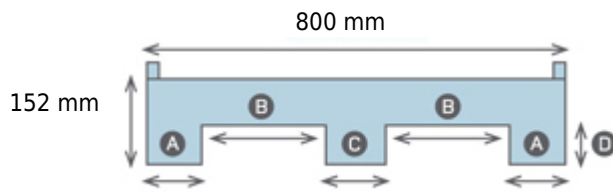

OIPLASTIC

1208L03-07015011 (1200x800x152mm)

View **Frontal**

View **Lateral**

- A 115 mm
- B 245 mm
- C 80 mm
- D 117 mm

- E 282 mm
- F 233 mm
- G 170 mm

6,8 Kg

1000 Kg

700 Kg

HDPE

-20/60°C

0 - 7 mm

16

25

528 - 700

Black