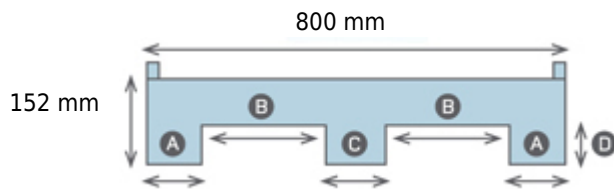

1208L03-07015011 (1200x800x152mm)

View Frontal

View Lateral

- A 115 mm
- B 245 mm
- C 80 mm
- D 117 mm

- E 282 mm
- F 233 mm
- G 170 mm

6,8 Kg

1000 Kg

700 Kg

HDPE

-20/60°C

0 - 7 mm

16

25

528 - 700

Black