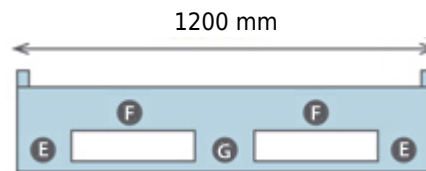

1208L03-07015011 (1200x800x152mm)

View Frontal

View Lateral

- A 115 mm
- B 245 mm
- C 80 mm
- D 117 mm

- E 282 mm
- F 233 mm
- G 170 mm

6,8 Kg

1000 Kg

700 Kg

HDPE

-20/60°C

0 - 7 mm

16

25

528 - 700

Black