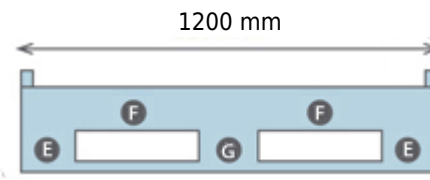

OIPLASTIC

1208L03-07015011 (1200x800x152mm)

View **Frontal**

View **Lateral**

- A 115 mm
- B 245 mm
- C 80 mm
- D 117 mm

- E 282 mm
- F 233 mm
- G 170 mm

6,8 Kg

1000 Kg

700 Kg

HDPE

-20/60°C

0 - 7 mm

16

25

528 - 700

Black