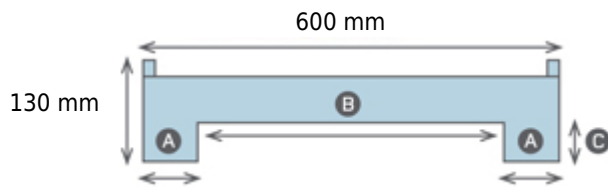

OIPLASTIC

6080L06-07015010 (600x800x130 mm)

View **Frontal**

View **Lateral**

- A 131 mm
- B 338 mm
- C 100 mm

- E 106 mm
- F 254 mm
- G 80 mm

2,80 kg

700 Kg

350 Kg

HDPE

-20/60°C

30

0 - 7 mm

2x80

5280

Black