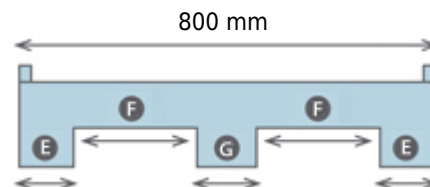

OIPLASTIC

6080L06-07015010 (600x800x130 mm)

View **Frontal**

View **Lateral**

- A 131 mm
- B 338 mm
- C 100 mm

- E 106 mm
- F 254 mm
- G 80 mm

2,80 kg

700 Kg

350 Kg

HDPE

-20/60°C

30

0 - 7 mm

2x80

5280

Black