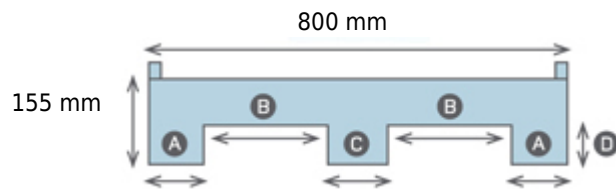

**1108L09-07015010 (1140x800x155 mm)**

**View Frontal**

**View Lateral**

- A 110 mm
- B 246 mm
- C 88 mm
- D 115 mm

- E 249 mm
- F 237 mm
- G 168 mm

5,5 Kg

1500 Kg

1000 Kg

HDPE

-20/60°C

53 mm

0 - 7 mm

45

1575

Black