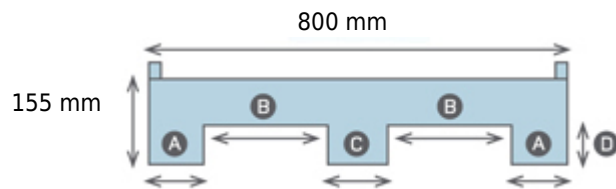

1108L19-07015010 (1140x800x155 mm)

View Frontal

View Lateral

- A 110 mm
- B 246 mm
- C 88 mm
- D 115 mm

- E 249 mm
- F 237 mm
- G 168 mm

6,4 Kg

1500 Kg

1000 Kg

HDPE

-20°/60°C

53 mm

0-7 mm

45

1575

Black