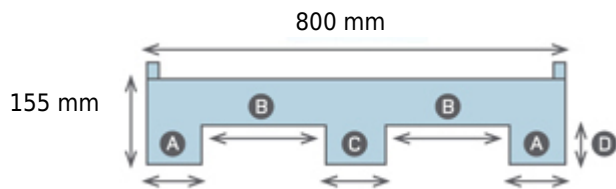

1108L19-07015010 (1140x800x155 mm)

View Frontal

View Lateral

- A 110 mm
- B 246 mm
- C 88 mm
- D 115 mm

- E 249 mm
- F 237 mm
- G 168 mm

6,4 Kg

1500 Kg

1000 Kg

HDPE

-20°/60°C

53 mm

0-7 mm

45

1575

Black