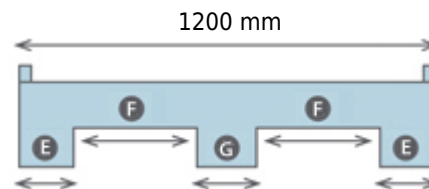

**1208L19-07083011 (1200x800x155mm)**

**View Frontal**

**View Lateral**

- A 66 mm
- B 267 mm
- C 66 mm
- D 149 mm

- E 186 mm
- F 284 mm
- G 151 mm

6,44 Kg

2.500 Kg

1000 Kg

Mix PP / PE

-20°/60°C

0-7 mm

45

1485

Black