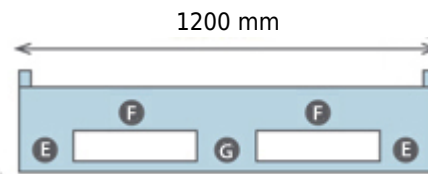

OIPLASTIC

1208M03-07015010 (1200x800x150 mm)

View **Frontal**

View **Lateral**

- A 100 mm
- B 225 mm
- C 150 mm
- D 100 mm

- E 200 mm
- F 325 mm
- G 150 mm

11 kg

4000 kg

1000 Kg

500 kg

HDPE

-20/60°C

0 - 7 - 22 mm

16

528

Black