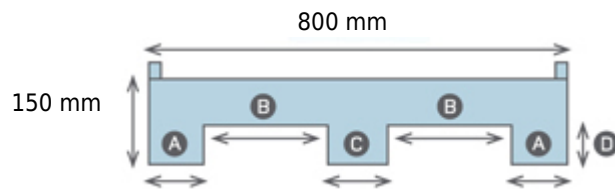

OIPLASTIC

1208M03-07015010 (1200x800x150 mm)

View **Frontal**

View **Lateral**

- A 100 mm
- B 225 mm
- C 150 mm
- D 100 mm

- E 200 mm
- F 325 mm
- G 150 mm

11 kg

4000 kg

1000 Kg

500 kg

HDPE

-20/60°C

0 - 7 - 22 mm

16

528

Black