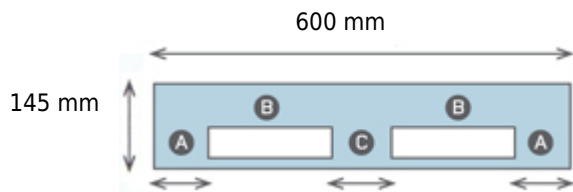

OIPLASTIC

**6080M03-00015010 (600x800x145 mm)**

View **Frontal**

- A 26 mm
- B 188 mm
- C 172 mm

View **Lateral**

- E 110 mm
- F 240 mm
- G 100 mm
- H 100 mm

3,7 Kg

800 Kg

400 Kg

HDPE

-20/60°C

73 mm

0 mm

2x33

2178

Black