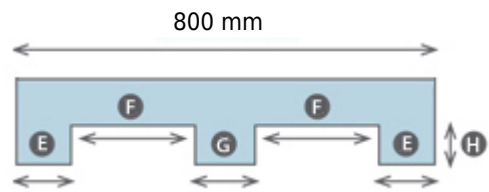

OIPLASTIC

**6080M03-00015010 (600x800x145 mm)**

View **Frontal**

- A 26 mm
- B 188 mm
- C 172 mm

View **Lateral**

- E 110 mm
- F 240 mm
- G 100 mm
- H 100 mm

3,7 Kg

800 Kg

400 Kg

HDPE

-20/60°C

73 mm

0 mm

2x33

2178

Black