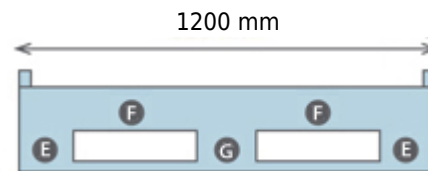

1208M03-07083011 (1200x800x145 mm)

View Frontal
View Lateral

- A 100 mm
- B 230 mm
- C 140 mm
- D 100 mm

- E 229 mm
- F 296 mm
- G 150 mm

12 Kg

5000 Kg

1250 Kg

450 Kg

MIX PE

-20/60°C

0 - 7 mm

17

561

Black