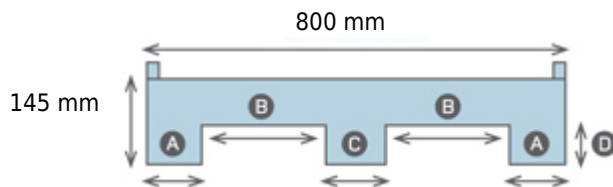

1208M03-07083011 (1200x800x145 mm)

View Frontal
View Lateral

- A 100 mm
- B 230 mm
- C 140 mm
- D 100 mm

- E 229 mm
- F 296 mm
- G 150 mm

12 Kg

5000 Kg

1250 Kg

450 Kg

MIX PE

-20/60°C

0 - 7 mm

17

561

Black