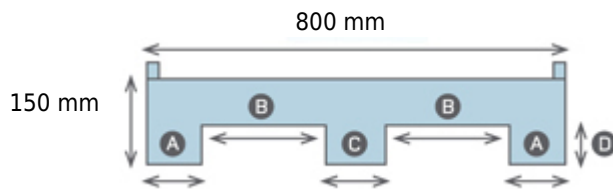

**1208M12-07022010 (1200x800x150 mm)**

**View Frontal**
**View Lateral**

- A 101 mm
- B 225 mm
- C 150 mm
- D 115 mm

- E 250 mm
- F 275 mm
- G 150 mm

13 kg

4000 kg

1500 kg

600 kg

HDPE

-20/60°C

0 - 7 mm

17

561

Black