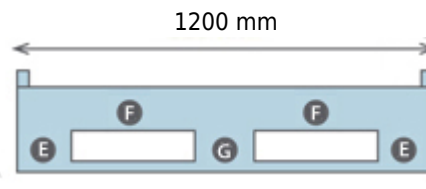

**1208M12-07022010 (1200x800x150 mm)**

**View Frontal**
**View Lateral**

- A 101 mm
- B 225 mm
- C 150 mm
- D 115 mm

- E 250 mm
- F 275 mm
- G 150 mm

13 kg

4000 kg

1500 kg

600 kg

HDPE

-20/60°C

0 - 7 mm

17

561

Black