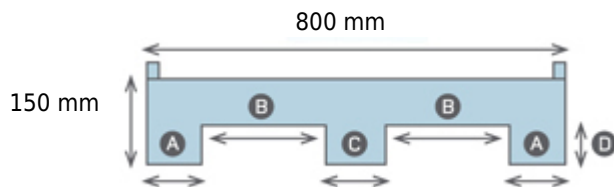

1208M13-07022010 (1200x800x150 mm)

View Frontal

View Lateral

- A 101 mm
- B 225 mm
- C 150 mm
- D 115 mm

- E 250 mm
- F 275 mm
- G 150 mm

14 kg

4500 kg

1500 kg

750 kg

HDPE

-20/60°C

0 - 7 mm

17

561

Black