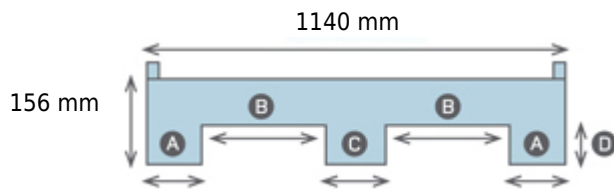

1140M06-07083010 (1140x1140x156 mm)

View Frontal

View Lateral

- A 100 mm
- B 400 mm
- C 140 mm
- D 118 mm

- E 150 mm
- F 350 mm
- G 140 mm

17 kg

7500 kg

1350 kg

200 Kg

HDPE

-20/60°C

0 - 7 mm

15

330

Black