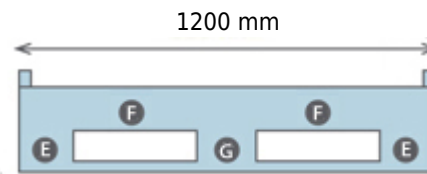

**1212M03-07083010 (1200x1200x156 mm)**

**View Frontal**

**View Lateral**

- A 130 mm
- B 400 mm
- C 140 mm
- D 128 mm

- E 180 mm
- F 350 mm
- G 140 mm

15,8 kg

7500 Kg

1350 kg

250 kg

Mix PE

-20/60°C

0 - 7 mm

16

352

Black