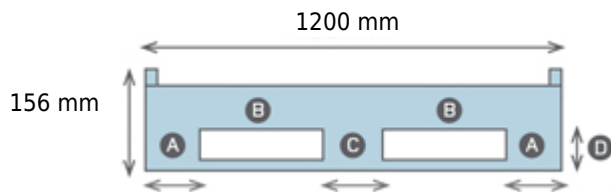

**1212M03-07083010 (1200x1200x156 mm)**

**View Frontal**

**View Lateral**

- A 130 mm
- B 400 mm
- C 140 mm
- D 128 mm

- E 180 mm
- F 350 mm
- G 140 mm

15,8 kg

7500 Kg

1350 kg

250 kg

Mix PE

-20/60°C

0 - 7 mm

16

352

Black