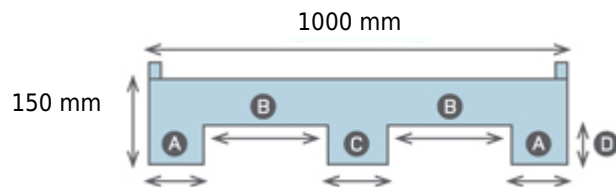

## Plastic Pallet 1210M06-07083010 (1200x1000x150 mm)

View **Frontal**

View **Lateral**

- A 180 mm
- B 230 mm
- C 180 mm
- D 95 mm

- E 230 mm
- F 280 mm
- G 180 mm
- H 5 mm
- I 4 mm

16,40 kg

6000 kg

1250 Kg

1000 Kg

Mix PE

-20/60°C

0 - 7 mm

16

416

Black