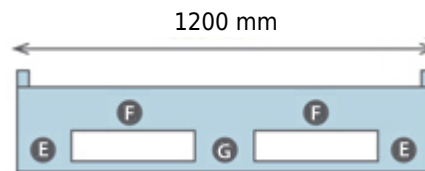

## Plastic Pallet 1210M06-07083010 (1200x1000x150 mm)

View **Frontal**

View **Lateral**

- A 180 mm
- B 230 mm
- C 180 mm
- D 95 mm

- E 230 mm
- F 280 mm
- G 180 mm
- H 5 mm
- I 4 mm

16,40 kg

6000 kg

1250 Kg