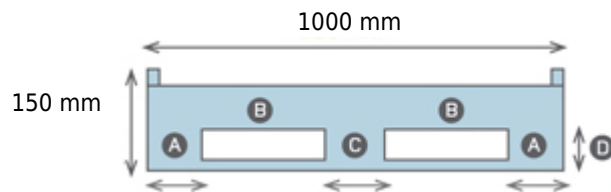

## Plastic Pallet 1210M05-07083013 (1200x1000x150mm)

View **Frontal**

View **Lateral**

- A 145 mm
- B 280 mm
- C 150 mm

- E 215 mm
- F 310 mm
- G 150 mm

15,1 Kg

5.000 Kg

1.500 Kg

1.000 Kg

HDPE

-20/60°C

0-7 mm

16

416

Black