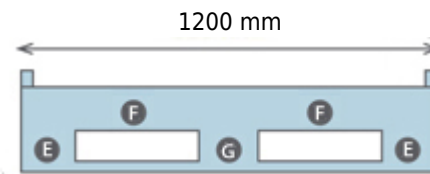

## Plastic Pallet 1210M05-07083013 (1200x1000x150mm)

View **Frontal**

View **Lateral**

- A 145 mm
- B 280 mm
- C 150 mm

- E 215 mm
- F 310 mm
- G 150 mm

15,1 Kg

5.000 Kg

1.500 Kg

1.000 Kg

HDPE

-20/60°C

0-7 mm

16

416

Black