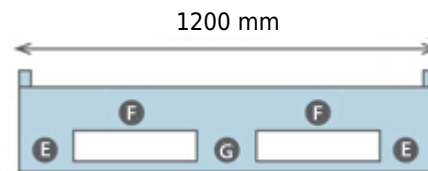

## Palet de plàstic 1210M03-07083013 (1200x1000x150mm)

View **Frontal**

View **Lateral**

- A 145 mm
- B 280 mm
- C 150 mm
- D 114 mm

- E 215 mm
- F 310 mm
- G 150 mm

14,68 Kg

6.000 Kg

1.500 Kg