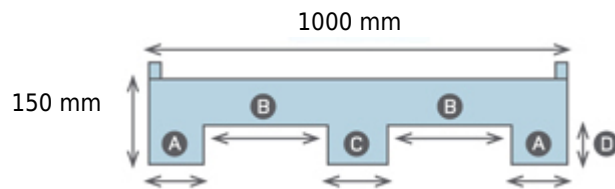

## Palet de plàstic 1210M03-07083013 (1200x1000x150mm)

View **Frontal**

View **Lateral**

- A 145 mm
- B 280 mm
- C 150 mm
- D 114 mm

- E 215 mm
- F 310 mm
- G 150 mm

14,68 Kg

6.000 Kg

1.500 Kg

850 Kg

HDPE

-20/+60°C

0-7-22 mm

16

416